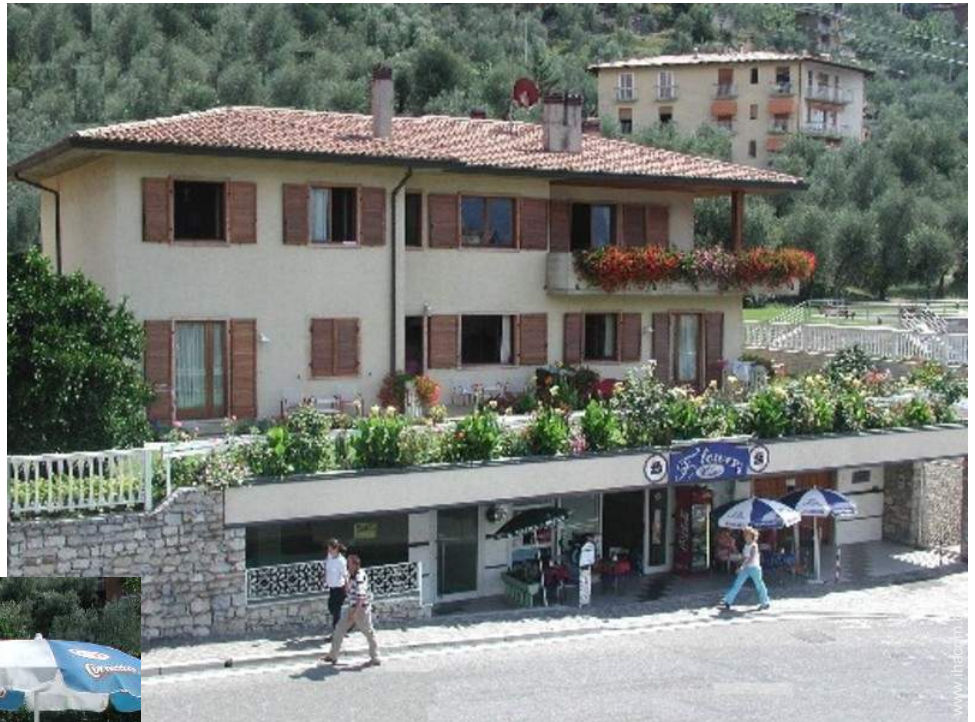

Ferienwohnung Gardasee "VILLA FIORI"

Apartment Erdgeschoss, eigener Eingang, in/auf: Villa ebenerdig

Rahmen : erholsam, See

Gästekapazität : 4 Person(en)
Schlafzimmer : 2

Malcesine - Provinz Verona (VR) - Venetien

Italien

Anzeige Nr. 32634

www.ihacom.ch

Internet
Holiday
Ads

Internet
Holiday
Ads

Ferienwohnung

Apartment Erdgeschoss, eigener Eingang,
in/auf: Villa ebenerdig

- **Ideal für alle Altersgruppen, Sportler**
- **Ausblick :** Panorama, Gebirge, Swimmingpool, Garten/Park, See
- **Rahmen :** erholsam, See