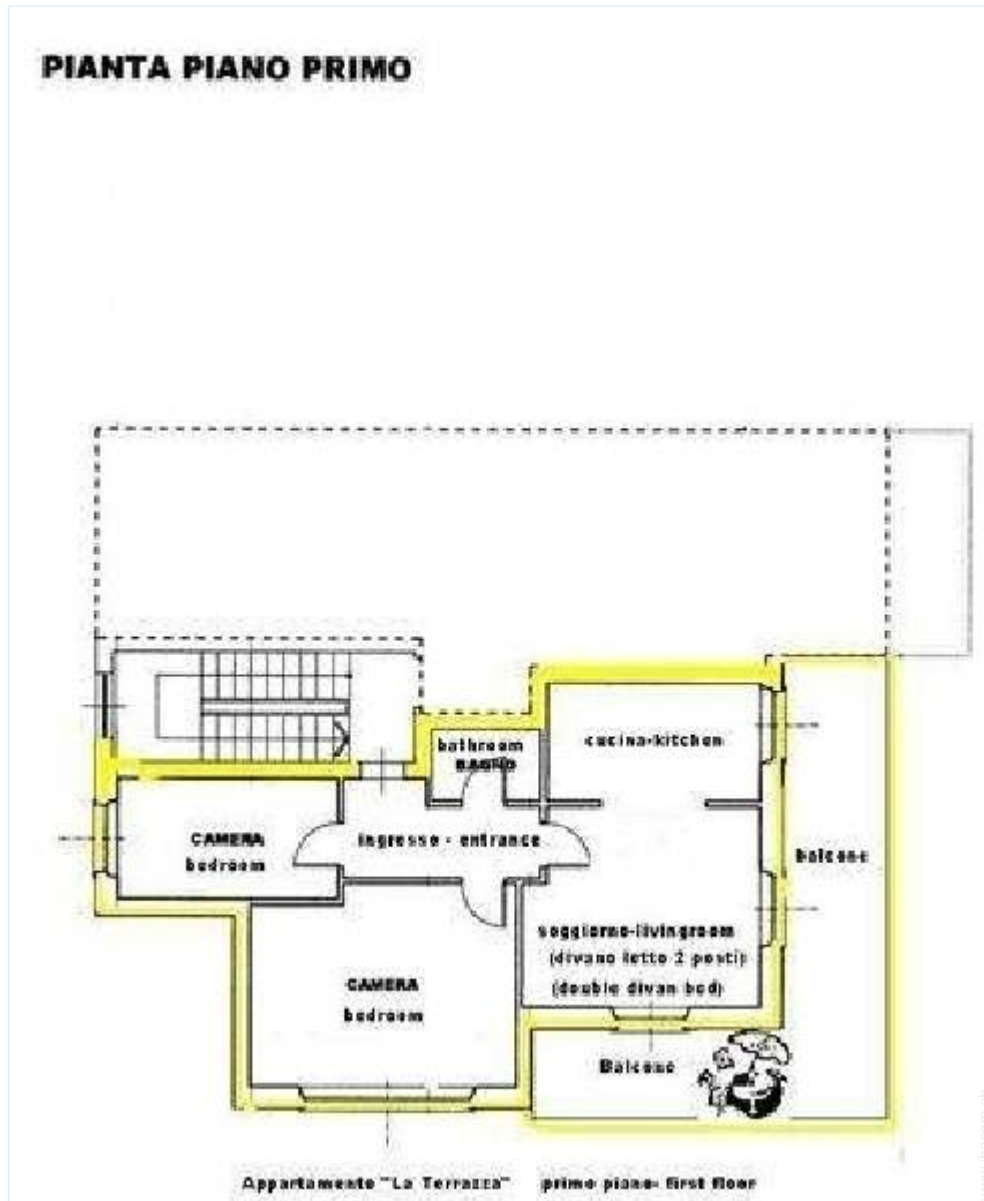

kleines Schlafzimmer

Schlafzimmer

Küche

Interieur

- **Maximalbelegung :**
6 Person(en)
- **Wohnfläche :**
70m²
- **Raumaufteilung :**
2 Schlafzimmer, 1 Badezimmer, 1 Waschraum/-räume, 1 WC, Wohnzimmer 16m², separate Küche
- **Schlafplätze :**
2 Doppelbett(en), 2 Queensize-Bett(en), 2 Sofabett(en) 2 Personen
- **Komfort :**
TV, Kleiderschrank, Föhn, Deckenventilator, Zentralheizung, Vorhänge
- **Haushaltsausstattung :**
Geschirr/Besteck, Küchenutensilien, Kaffeebereiter, elektrischer Wasserkocher, Toaster, Gasherd, Mikrowelle, Kühlschrank, Gefrierschrank, Waschmaschine

Exterieur

- **Grundstücksfläche :**
600m²
- **Außenanlage :**
Terrasse 20m², traditionelles Zelt
- **Äußerer Rahmen :**
Garten 300m²
- **Außenausstattung :**
6 Chaiselongue(s)

Service

- **Wäsche :**
Bettlaken gegen Aufpreis (1 mal pro Woche +6CHF *), Handtücher gegen Aufpreis (1 mal pro Woche +6CHF *), Haushaltswäsche gegen Aufpreis (1 mal pro Woche), Strandtücher gegen Aufpreis (1 mal pro Woche +4CHF *), Bettdecke(n), Kissen
- **Haus :**
Endreinigung, Garten-/Poolpflege, Parkplatz

Ausblick Terrasse

Grundrissplan

Fotoalbum - 1

Schlafzimmer

kleines Schlafzimmer

Wohnzimmer

Küche

Ausblick Terrasse