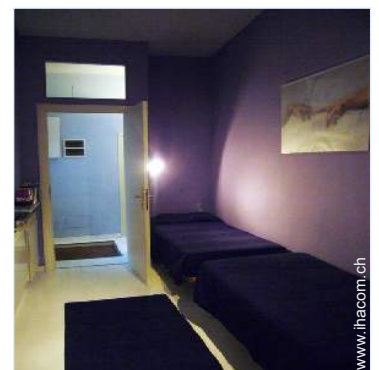

Ferienwohnung

Apartment Erdgeschoss, eigener Eingang, in/auf: komfortable Wohnanlage 1 Stockwerk

- **Ideal für alle Altersgruppen, große Familien**
- **Ausblick :** freier Ausblick, Meer/Ozean, Garten/Park, Stadt
- **Rahmen :** beruhigend, historisch
- **Ausrichtung :** Norden

Extras

- **Baby-Ausstattung :**
  Babystuhl, Kinderwagen

Anzeige Nr. 31961

Umgebung & Lokalisierung

Kultur

Freizeitaktivitäten

- **Aktivitäten weniger als 20 km /12 Meilen entfernt :**
  Baden, Tretboot, Schnorcheln, Tauchen, Wellenreiten, Windsurfen, Segeln, Kitesurfen, Golf, Tennis, Reitschule, Bootsausflug, Pferdeausritt, Inlineskaten/Rollschuhfahren (Parcours), Basketball, Tontaubenschießen, Fischen
- **Betreute Aktivitäten :**
  Segelschule, Tennisschule
- **Attraktionen und Entspannung :**
  Bar/Pub, Restaurant, Kino, Open-Air-Kino, Kunstgalerie, historische Sehenswürdigkeit, Museum, Theater, Festival, Antiquitäten & Trödel, Kunsthandwerk, Weinkeller und Weindegustation, Casino, Beautycenter, Fitnesscenter

Umgebung

- **Örtlichkeit :**
  - Meer/Ozean <50m
  - Sandstrand 1,5km
  - Öffentliches Schwimmbad 1km
  - 18-Loch-Golfplatz 2,5km
  - Yachthafen >50km
- **Annehmlichkeiten :**
  - Stadtzentrum <50m
  - Bushaltestelle 100m
  - Fahrrad-/Mountainbikeverleih 1,5km
  - Autovermietung 1,5km
  - Bäckerei <50m
  - Ortliche Geschäfte <50m
  - Supermarkt <50m
  - Luxus-/Markenboutiquen 500m
  - Friseursalon 200m
  - Internetcafé <50m
  - Post <50m
  - Bank 300m
  - Apotheke 200m
  - Krankenhaus <50m

www.ihacom.ch

>> FERIEWOHNUNGEN

Internet
Holiday
Ads

Internet
Holiday
Ads

VON PRIVAT AN PRIVAT