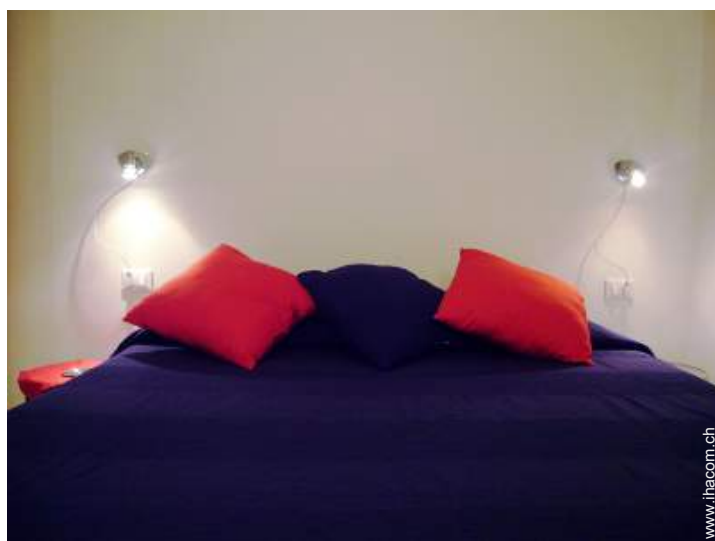

Fotoalbum - 2