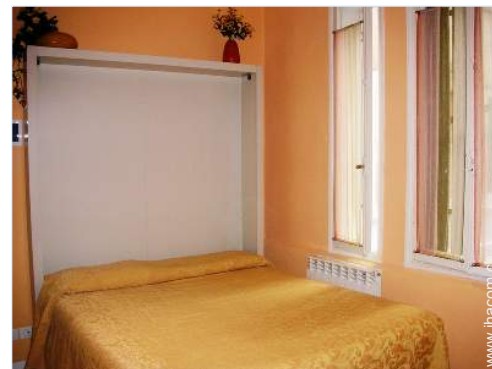

Interieur

- Maximalbelegung :
10 Person(en) - 10 Erwachsene(r)
- Wohnfläche :
100m²
- Raumaufteilung :
8 Zimmer, 4 Schlafzimmer, 2 Badezimmer, 2 Waschaum/-räume, 2 WC, Wohnzimmer 15m², separate Küche, Essbereich, Fernsehzimmer, Arbeitszimmer, Waschküche, Innenhof
- Schlafplätze :
3 Doppelbett(en), 3 Einzelbett(en), 1 Ausziehbett(en) 1 Person
- Komfort :
TV, DVD-Player, Bibliothek, Filmkollektion, Kleiderschrank, Föhn, beheizter Handtuchtrockner, vollständig klimatisiert, Zentralheizung, Vorhänge, elektrische Rollläden
- Haushaltsausstattung :
Geschirr/Besteck, Küchenutensilien, Kaffeebereiter, elektrischer Wasserkocher, Toaster, Zitruspresse, Gasherd, Ofen, Abzugshaube, Kühlschrank, Gefrierschrank, Waschmaschine, Staubsauger, Bügeleisen, Bügelbrett