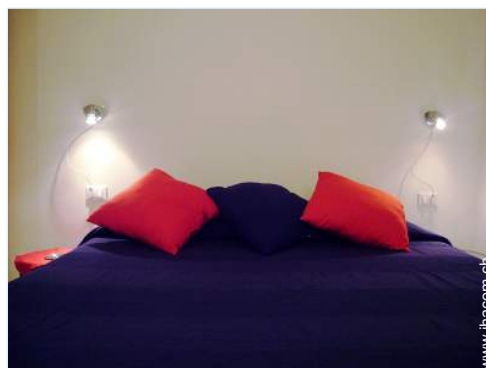

Praktische Infos

- Praktische Infos
  Kinderfreundlich
  Tiere erlaubt
  Mobilfunknetz
  Wasser : heiß/kalt
  Stromspannung : 220-240V / 50Hz
  Stromversorgung : eigener Generator