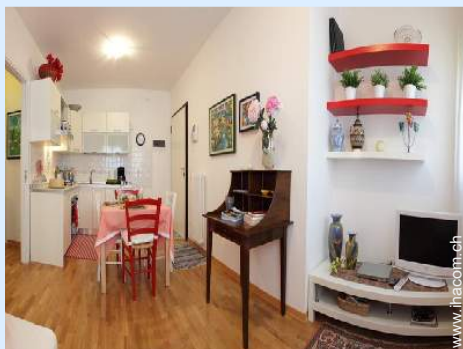

Ferienwohnung

Apartment 1. Stock, gemeinsamer Eingang,
in/auf: Wohnanlage 1 Stockwerk

- **Ideal für alle Altersgruppen**
- **Rahmen : kulturell, romantisch**

Extras

- **Parkplatz :**
  Unüberdachter Parkplatz : reservierte(r)