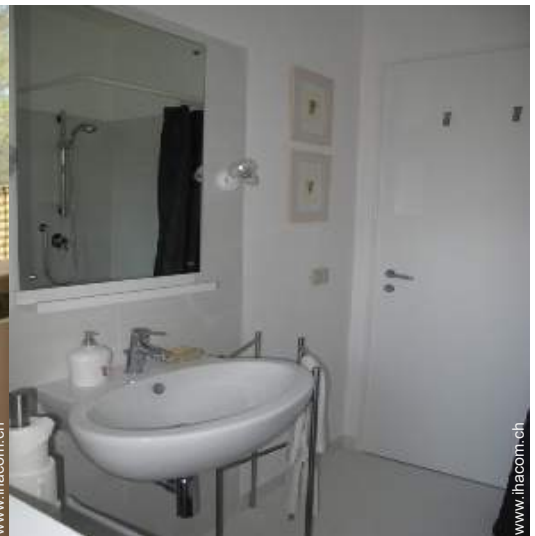

Badezimmer