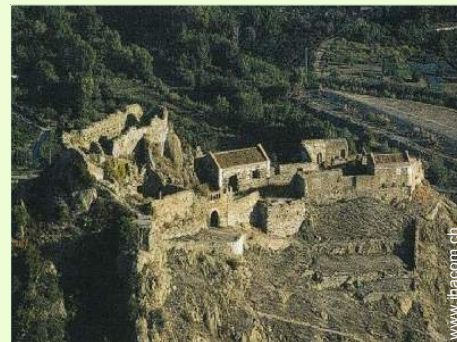

Schloss - Burgbesichtigung

Dauer (ungefähr) : 2 Stunden
Teilnehmer : 2 min.
Niveau : Ganzjährig, Auf Anfrage (wg. Organisation), **Mit Begleitung**

Ab 18CHF für 1 Person(en)

Sommer, Herbst, Frühling, Auf Anfrage (wg. Organisation)