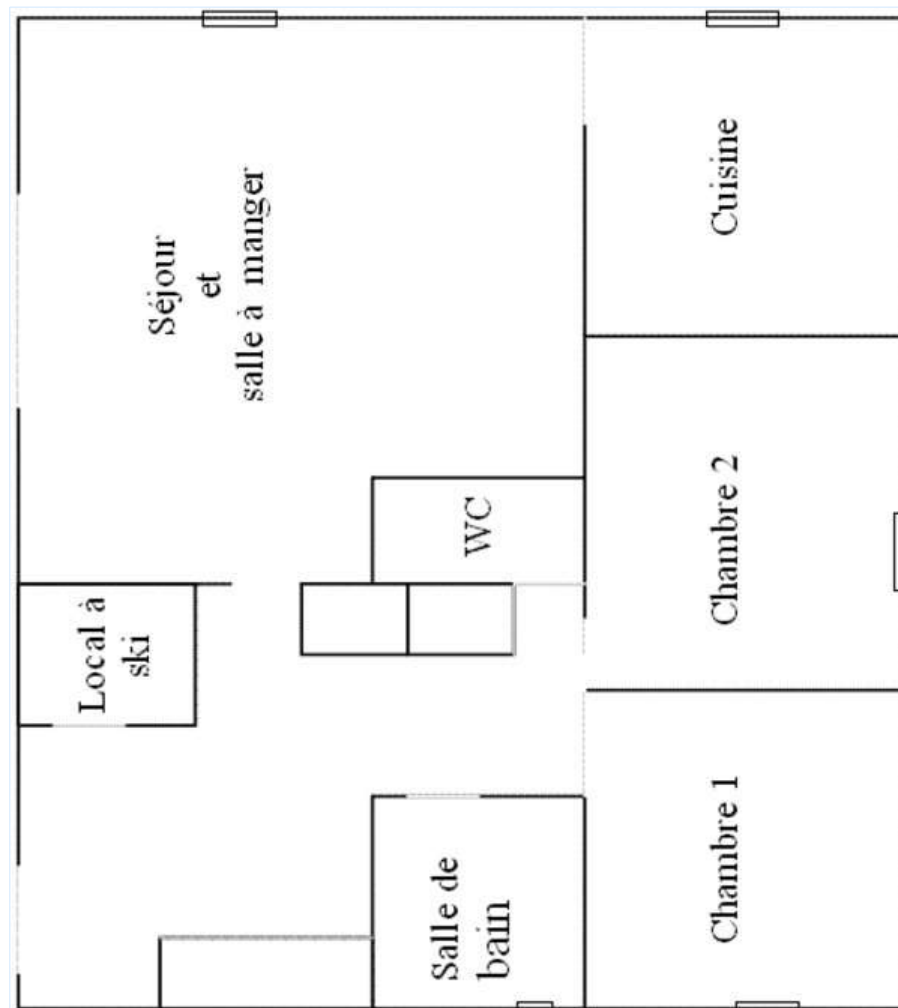

Wohnzimmer

Interieur

- Maximalbelegung :
6 Person(en)
- Wohnfläche :
65m²
- Raumaufteilung :
4 Zimmer, 2 Schlafzimmer, 1 Badezimmer,
1 WC, Wohnzimmer 30m², Kochecke,
Esszimmer, Essbereich, Fernsehzimmer
- Schlafplätze :
1 Doppelbett(en), 1 Sofabett(en) 2
Personen, 1 Stockbett(en)
- Komfort :
TV, DVD-Player, Gesellschaftsspiele,
Kleiderschrank, Schrank, Fliegenfenster,
elektrische Heizung, Vorhänge, Doppelverglasung
- Haushaltsausstattung :
Geschirr/Besteck, Küchenutensilien,
Kaffeebereiter, elektrische Kaffeemaschine,
elektrischer Wasserkocher, Toaster, Zitruspresse,
Küchenmaschine, Crêpière, Raclette-Grill,
Herdplatten, Ofen, Mikrowelle, Abzugshaube,
Kühlschrank, Gefrierschrank, Geschirrspüler,
Staubsauger, Bügeleisen, Bügelbrett

Service

- Wäsche :
Bettedecke(n), Steppdecke(n), Kissen

Praktische Infos

- Praktische Infos
Tiere nur bedingt erlaubt (Vermieter fragen)
Mobilfunknetz

Doppelbett(en)

Grundrissplan

www.ihacom.ch

Fotoalbum - 1

Kochecke

Wohnzimmer

Wohnzimmer

Fotoalbum - 2

Wohnzimmer

Doppelbett(en)

Stockbett(en)

Apartment