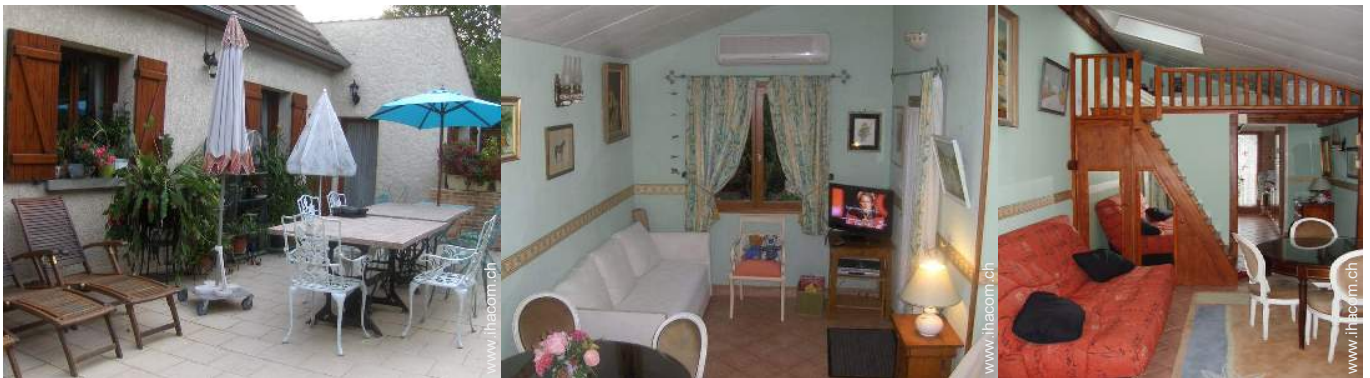

Miettarife - Studiowohnung - 6 Person(en)

Tarife	Nacht	Wochenende	Woche	2 Wochen	Monat
Nebensaison	-	-	420CHF *	-	-
Übergangssaison	108CHF *	-	480CHF *	-	-
Hauptsaison	108CHF *	-	540CHF * (Samstag)	-	-

(Anreisetag)

[Buchen](#)

Inneneinrichtung

Buchungskonditionen

• Buchung

- → Bezahlung bei Buchung : 25% des Mietbetrags
- → Kautions verlangt : 360CHF *

• Vermietung

- → Inkl. Nebenkosten
- → Kurtaxe extra
- → Endreinigungspauschale extra

[► Buchen](#)

[► Vermieter kontaktieren](#)

Akzeptierte Zahlungsarten

- Internationale Zahlungsanweisung
- Banküberweisung
- Scheck
- PayPal
- Bar

Nehmen Sie direkten Kontakt mit den Vermietern auf.

www.ihacom.ch

Anzeige Nr.
60042

[>> Buchen <<](#)

Kontakt

Name Frau SANCHEZ Aïdée
Adresse 44 bis Rue de Montbarbin
Stadt 77580 CRECY LA CHAPELLE
Land Frankreich
Telefon +33 (0) 975254112 (Frankreich)
Mobil +33 (0) 6687386495 (Frankreich)
Fax +33 (0) 164637497 (Frankreich)

Gesprochene Sprachen

* Umrechnungskurs (Richtwert) : 100€ = 125.87$ = 80.11£ = 120.11CHF

Anzeige Nr. 60042

www.ihacom.ch