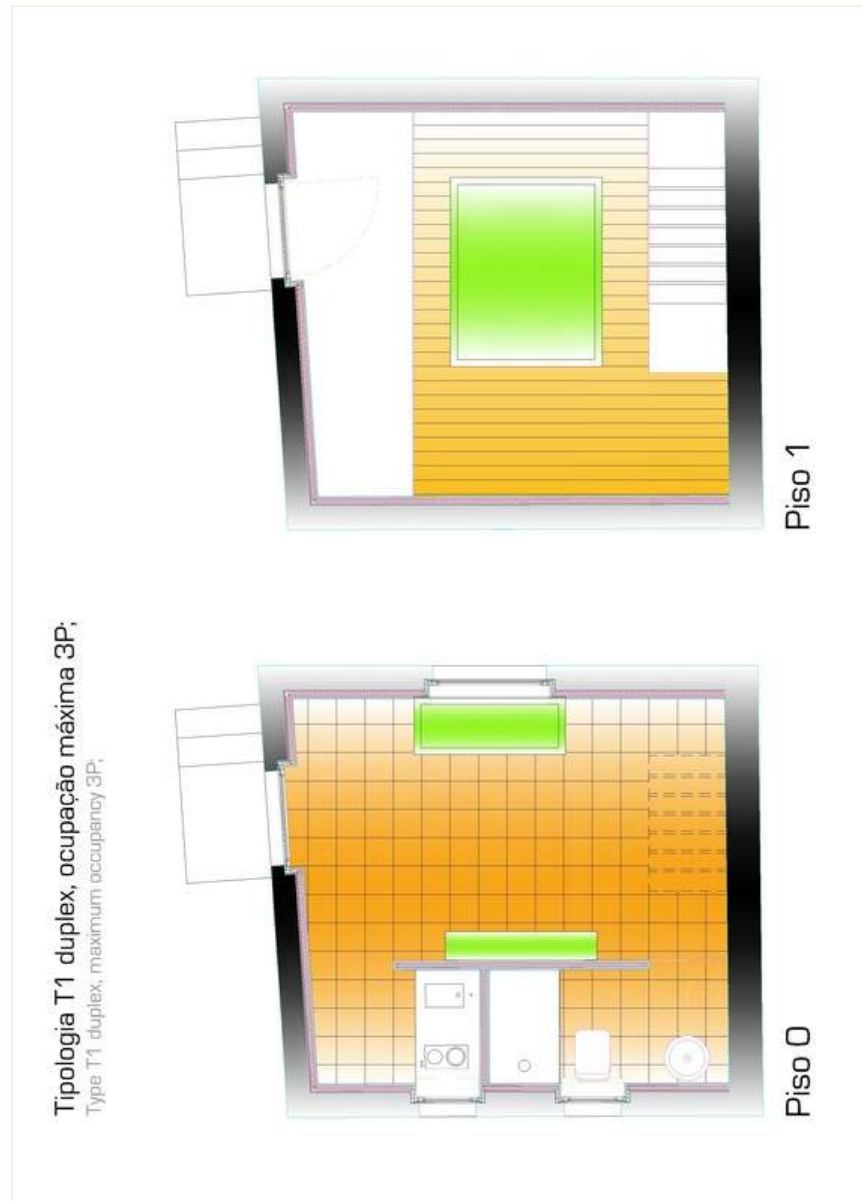

Freizeitaktivitäten

Interieur

- **Maximalbelegung :**
3 Person(en) - 2 Erwachsene(r), 1 Kind(er)
- **Wohnfläche :**
20m²
- **Raumaufteilung :**
1 Schlafzimmer, Badezimmer, Wohnzimmer, Kochnische
- **Schlafplätze :**
1 Doppelbett(en), 1 Sofabett(en) 2 Personen
- **Komfort :**
TV, DVD-Player, Gesellschaftsspiele, Bibliothek, Filmkollektion, Wi-Fi (drahtloser Internetzugang), Schrank, Garderobe, Schließfach, Föhn, beheizter Handtuchrockner, Deckenventilator, elektrische Heizung, Rollos, Doppelverglasung, Alarmanlage, Feueralarm
- **Haushaltsausstattung :**
Geschirr/Besteck, Küchenutensilien, Elektroherd, Mikrowelle, Abzugshaube, Kühlschrank

historische Sehenswürdigkeit

Grundrissplan

Fotoalbum - 1

Umgebung

Umgebung

Wasserfall

Äußerer Rahmen

historische Sehenswürdigkeit