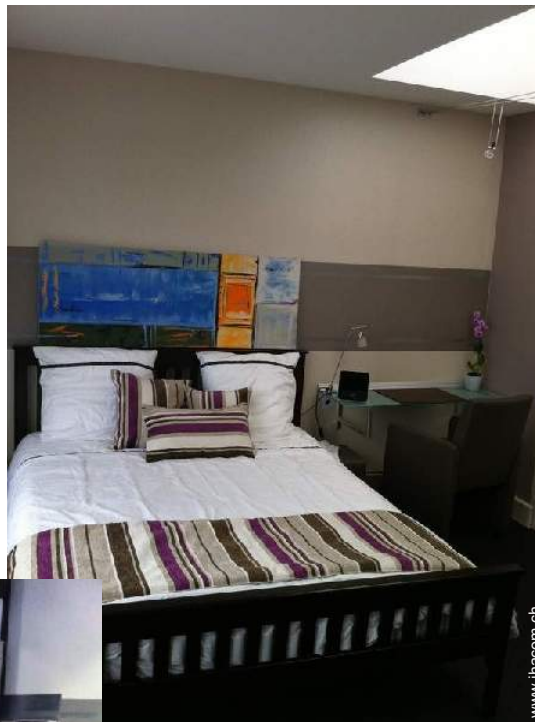

Gästezimmer Flandern "Studio d'Hôtes Le 42"

Apartment mit Charme Erdgeschoss,
gemeinsamer Eingang, in/auf: Haus
ebenerdig

Rahmen : still, behaglich

Zimmer : 1

Maximalbelegung : 2 Gäste

- Studiowohnung "Le 42"
2 Person(en)

VON PRIVAT AN PRIVAT

Gästezimmer

Apartment mit Charme Erdgeschoss,
gemeinsamer Eingang, in/auf: Haus ebenerdig

- Ideal für Paare, Singles
- Ausblick : Garten/Park
- Rahmen : still, behaglich

Umgebung & Lokalisierung

Kochecke

Anzeige Nr. 4311

www.ihacom.ch

Internet
Holiday
Ads

Internet
Holiday
Ads

Interieur

- **Maximalbelegung :**
2 Gäste, 1 Zimmer
- **Wohnfläche :**
22m²
- **Innenkomfort zur Verfügung der Gäste :**
TV, Geschirr/Besteck, DVD-Player, Videospiele, Filmkollektion, Kabel/Satellit, Hochgeschwindigkeitsinternet, Wi-Fi (drahtloser Internetzugang), Schließfach, Radiowecker, Föhn, Waschmaschine, teilweise klimatisiert, Wäschetrockner, Bügeleisen