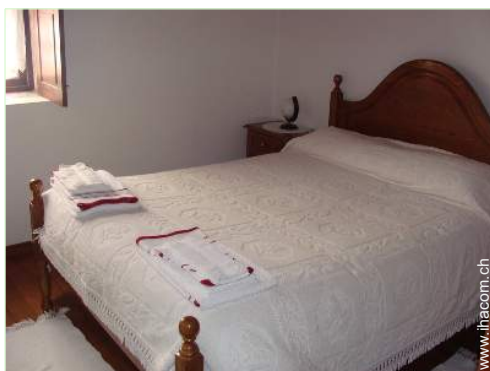

Schlafzimmer

Umgebung & Lokalisierung

Gebirge

Festival

Kultur

Freizeitaktivitäten

- **Aktivitäten weniger als 20 km /12 Meilen entfernt :**

Alpinski, Langlauf, Variantenski, Skiwandern, Snowboard, Rodeln (Piste), Baden, Tennis, Spazierweg, Wandern, Mountainbike (Strecke), Drachenfliegen, Gleitdrachenfliegen, Paragliding, Pferdeausritt, Eselreiten, Minigolf, Gokart, Bowling, Paintball, Jagen, Großwildjagd, Hochseeangeln

- **Attraktionen und Entspannung :**

Bar/Pub, Nachtclub, Restaurant, Kino, Open-Air-Kino, Karaoke, Park und Garten, Vergnügungspark, Naturreservat, Ausstellungszentrum, Kunstgalerie, historische Sehenswürdigkeit, Museum, Festival, Antiquitäten & Trödel, Kunsthandwerk, Thermalbad, Wellnessfarm

Umgebung

- **Örtlichkeit :**

- Skipisten 40km
- Beheiztes Schwimmbad 10km
- Meer/Ozean >50km
- Sandstrand 10km
- Öffentliches Schwimmbad 10km
- Öffentlicher Tennisplatz 200m
- Fluss 10km
- Wald 1,5km
- Bergmassiv 40km
- Via ferrata (Klettersteig) 25km

- **Annehmlichkeiten :**

- Kinderbetreuung 7,5km
- Dorfzentrum <50m
- Bushaltestelle 50m
- Bäckerei 100m
- Feinkosthändler 10km
- Ortliche Geschäfte 100m
- Friseursalon 10km
- Internetcafé 10km
- Post 10km
- Bank 10km
- Geldautomat 300m
- Apotheke 10km
- Arzt 10km
- Krankenschwester 10km
- Krankenhaus 30km
- Ambulanz 10km