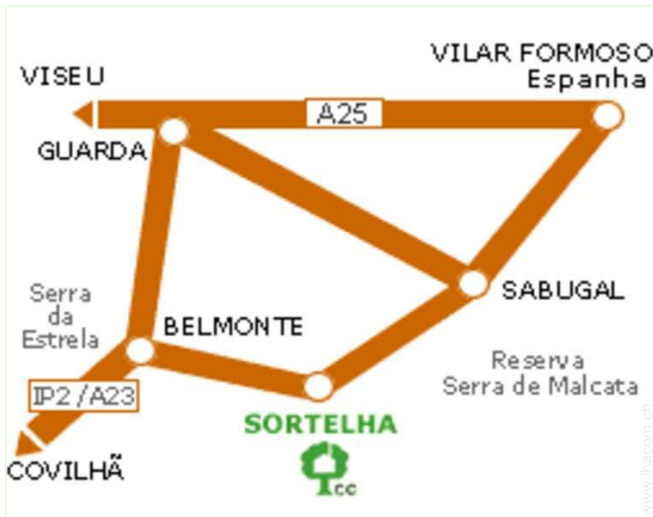

Schlafzimmer

Fotoalbum - 2

Schlafzimmer

Badezimmer

Fotoalbum - 3

Anfahrtsskizze

Lokalisierung & Anfahrt

GPS-Koordinaten in Graden, Minuten, Sekunden:
Breitengrad 40°20'4.92"N - Längengrad 7°12'51.804"W
(Stadt)

Adresse

→ Calçada de Santo Antão n.º 11
6320 Sortelha

• Autobahn (Ausfahrt) A25

→ Guarda, Distrikt Guarda, Mitte, Portugal
→ Entfernung : 33km
→ Dauer : 30'

• Autobahn (Ausfahrt) A23

→ Caria, Distrikt Castelo Branco, Mitte, Portugal
→ Entfernung : 13km
→ Dauer : 10'