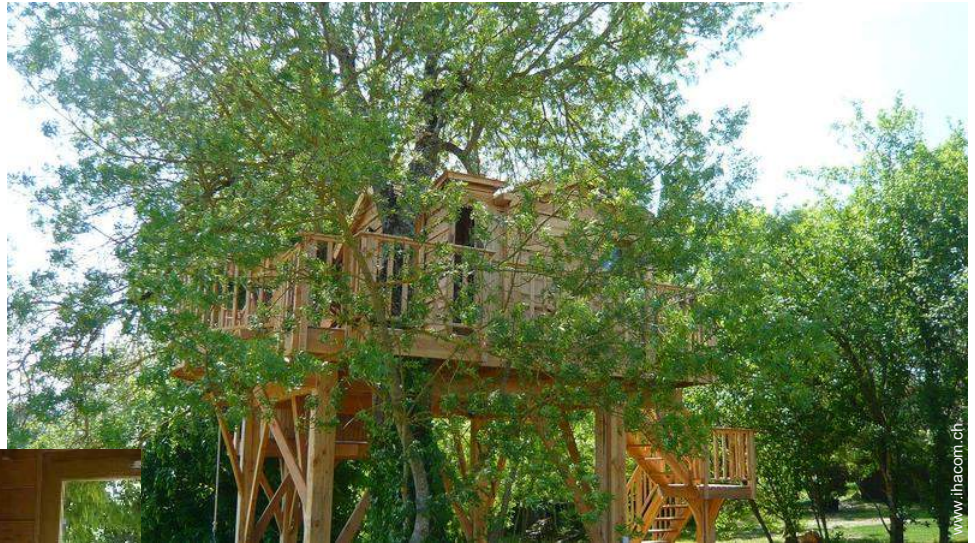

exklusive Ferienwohnung Quercy "Cabane & Spa dans les arbres"

exklusives Baumhaus, freistehend,
ebenerdig, eigener Eingang, in/auf:
Anwesen mit Charme

Rahmen : ruhig, romantisch

Gästekapazität : 2 Person(en)
Schlafzimmer : 1

exklusive Ferienwohnung

exklusives Baumhaus, freistehend, ebenerdig, eigener Eingang, in/auf: Anwesen mit Charme

- **Ideal für Paare, Flitterwochen**
- **Ausblick :** Panorama, freier Ausblick, ohne Visavis, hochgelegen, Landschaft, Wald
- **Rahmen :** ruhig, romantisch
- **Ausrichtung :** Süd-Westen

Exterieur

- **Grundstücksfläche :**
5 ha
- **Außenanlage :**
Terrasse 20m², überdachte Terrasse, Pergola
- **Äußerer Rahmen :**
Bewaldeter Park, Wald
- **Außenausstattung :**
Gartentisch(e), Gartenstuhl/-stühle, Chaiselongue (s), Außentoilette