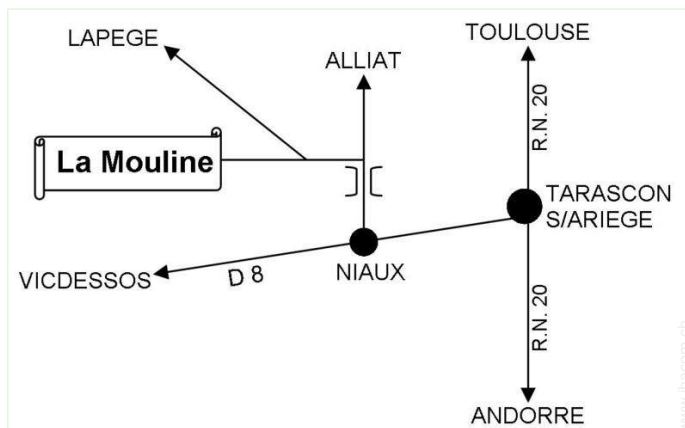

Anfahrtsskizze

Lokalisierung & Anfahrt

GPS-Koordinaten in Graden, Minuten, Sekunden:
Breitengrad 42°48'25"N - Längengrad 1°35'21"O ([Unterkunft](#))

Adresse

→ La Mouline
09400 Alliat

- Tarascon sur Ariège : Entfernung : 5km
- Ax les Thermes : Entfernung : 30km
- Foix : Entfernung : 20km

Kontakt

Name	Herr und Frau RAYNAUD Patricia & Pascal LES LONGUES PISTES
Adresse	La Mouline
Stadt	09400 ALLIAT
Land	Frankreich
Telefon	+33 (0) 561059858 (Frankreich)
Gesprochene Sprachen