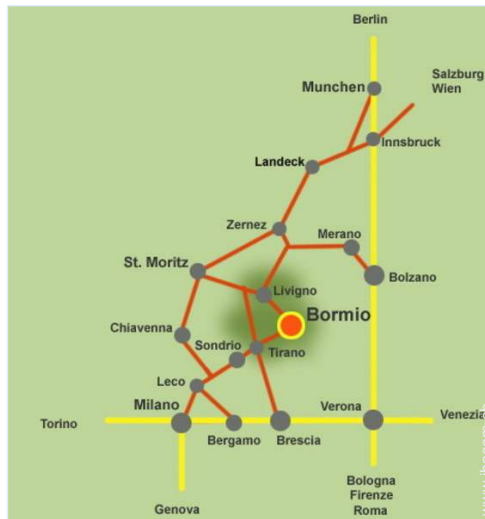

### Anfahrtsskizze

### Lokalisierung & Anfahrt

GPS-Koordinaten in Graden, Minuten, Sekunden:  
Breitengrad 46°28'2"N - Längengrad 10°22'3"O (Unterkunft)

#### • Flughafen Milan Malpensa

→ Mailand, Provinz Mailand, Lombardei, Italien  
→ Entfernung : 220km  
→ Dauer : 3h30'

#### • Bahnhof Milano Centrale

→ Mailand, Provinz Mailand, Lombardei, Italien  
→ Entfernung : 160km  
→ Dauer : 3h45'

- Livigno : Entfernung : 40km
- Valdidentro : Entfernung : 7,5km
- Santa Caterina Valfurva : Entfernung : 12km