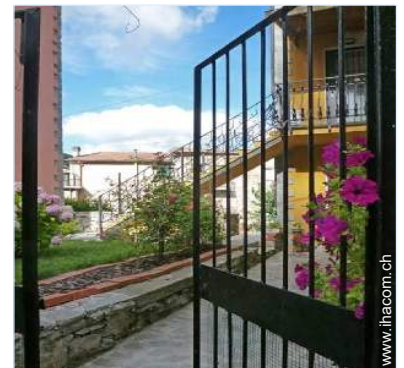

Äußerer Rahmen