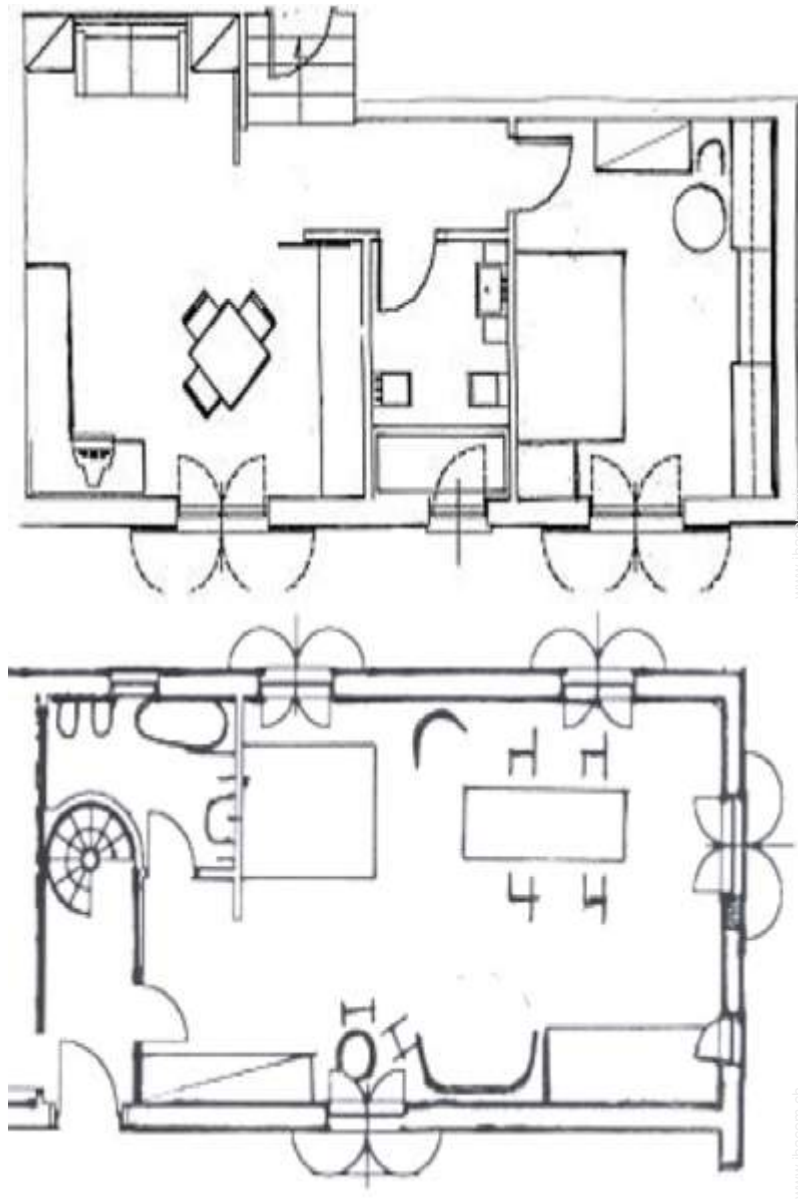

- **Wohnfläche :**

60m²

- **Raumaufteilung :**

2 Zimmer, 1 Schlafzimmer

- **Schlafplätze :**

1 Doppelbett(en), 1 Sofabett(en) 2 Personen, 1 zusätzliche Schlafmöglichkeit(en)

- **Komfort :**

TV, Videorekorder, DVD-Player, Gesellschaftsspiele, Bibliothek, Antennenanschluss, Telefon, Faxgerät, Computer, Kabel/Satellit, Internetzugang, Wi-Fi (drahtloser Internetzugang), Kleiderschrank, Föhn, teilweise klimatisiert, elektrische Heizung, Vorhänge, Rollos, Doppelverglasung, Gegensprechanlage, Alarmanlage

Apartment

Grundrissplan

Fotoalbum - 1

exklusives Anwesen

Villa mit Charme

Apartment

Apartment

Apartment