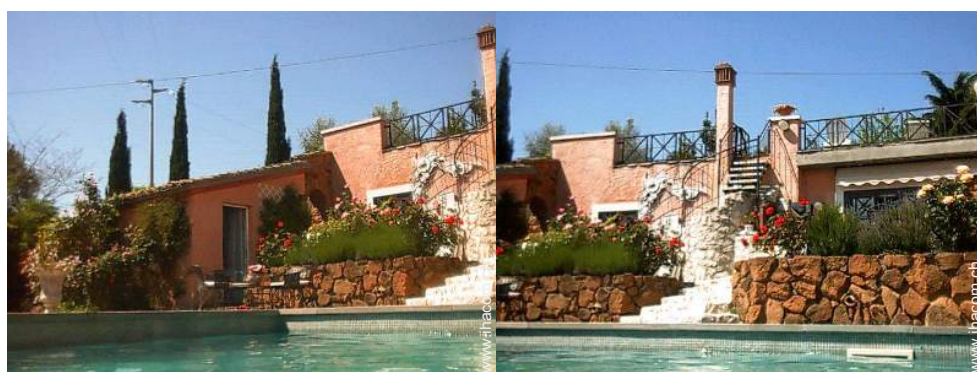

Villa mit Charme, freistehend, ebenerdig, eigener Eingang, in/auf: exklusives Anwesen

- Ideal für alle Altersgruppen, Paare
- Ausblick : Panorama, freier Ausblick, ohne Visavis, Landschaft, Swimmingpool, Nachthimmel
- Rahmen : blühend, paradiesisch
- Ausrichtung : Osten

Fotoalbum - 2

Apartment

Außenanlage

Brunnen/Quelle

Ausblick Terrasse

Landschaftsgarten

Olivenhain

Garten

Olivenhain

Frühling

Sommer

Herbst

Fotoalbum - 3

Winter

Swimmingpool im Haus

Swimmingpool im Haus

Ausblick Swimmingpool

Ansicht Osten

Ansicht Süden

Ansicht Norden

Ansicht Westen

Äußerer Rahmen

Außendusche

Lokalisierung & Anfahrt