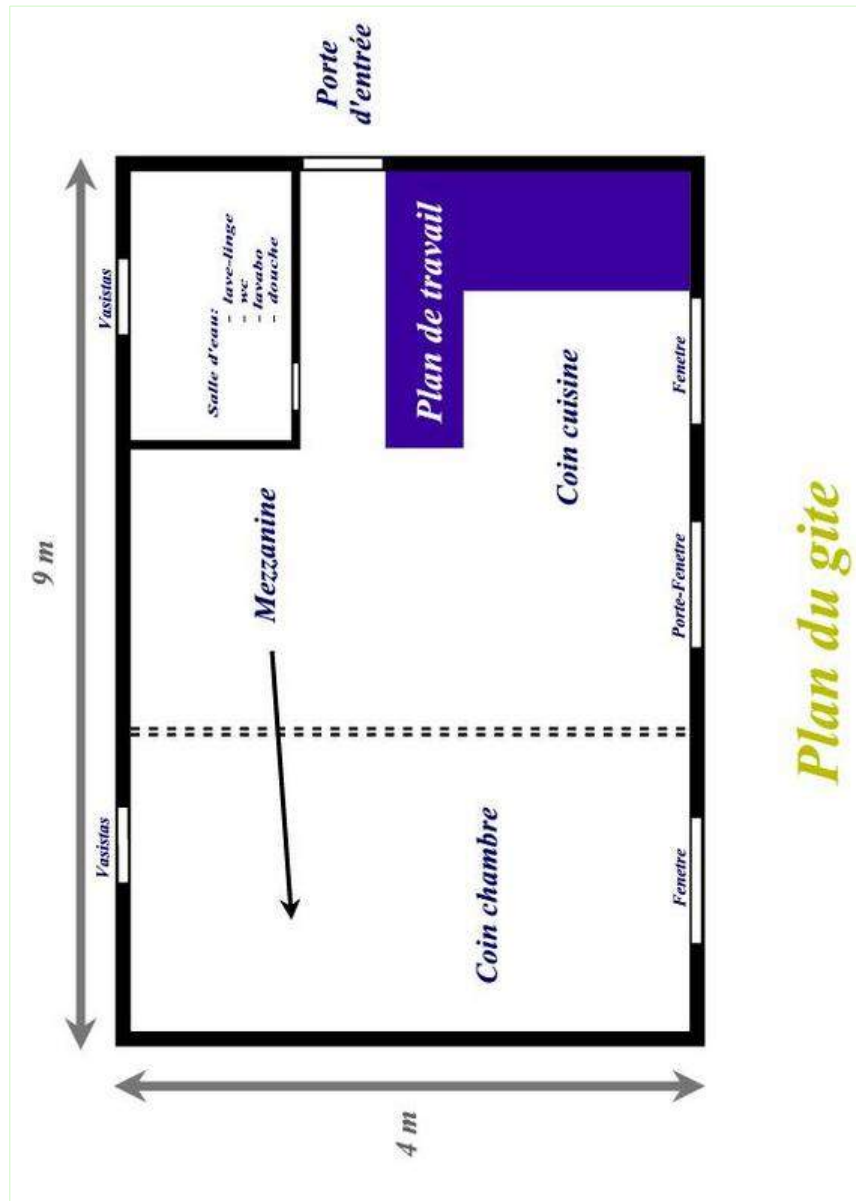

Grundrissplan

www.ihacom.ch