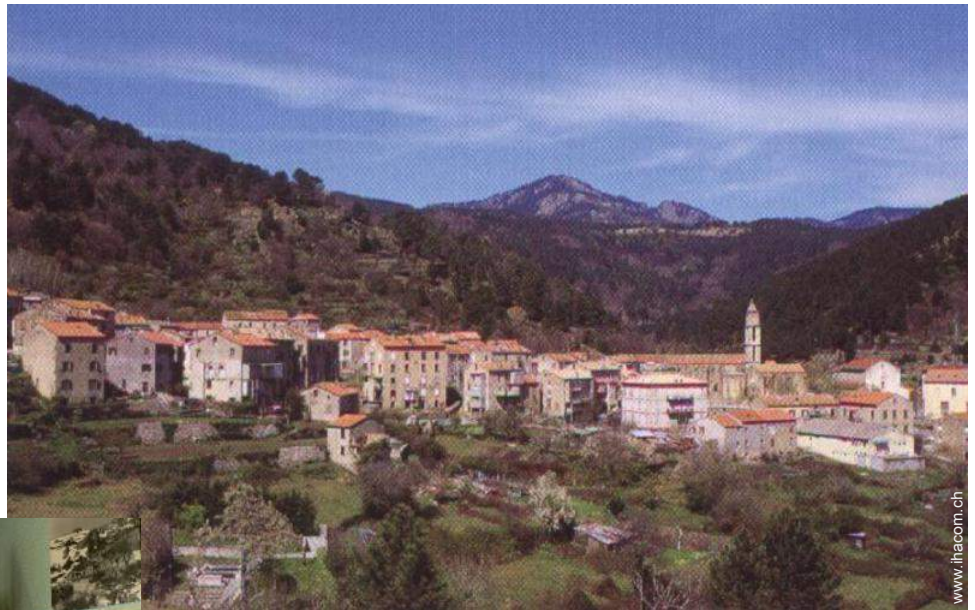

# Ferienhaus Fium'orbo "Gîte govi-mattei"

Ferienhaus - Landhaus, freistehend,  
ebenerdig, eigener Eingang, in/auf:  
Privatbesitz

Rahmen : ländlich, wild

Gästekapazität : 3 Person(en)

Schlafzimmer : 1

Zimmer : 1

Gîtes de France (2 Ähren)

Themenurlaube  
Flora entdecken