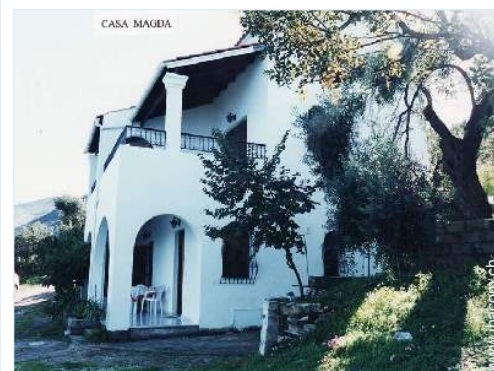

Umgebung

- Örtlichkeit :

- Sandstrand 200m
- Felsstrand 100m

Panorama