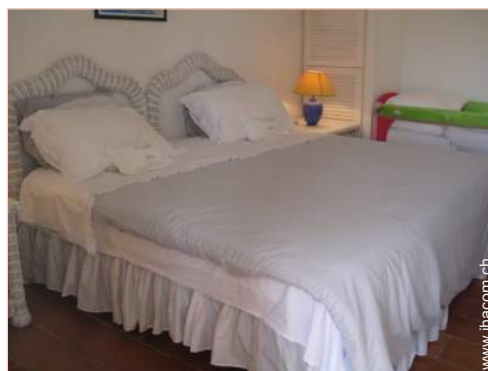

Doppelbett(en)