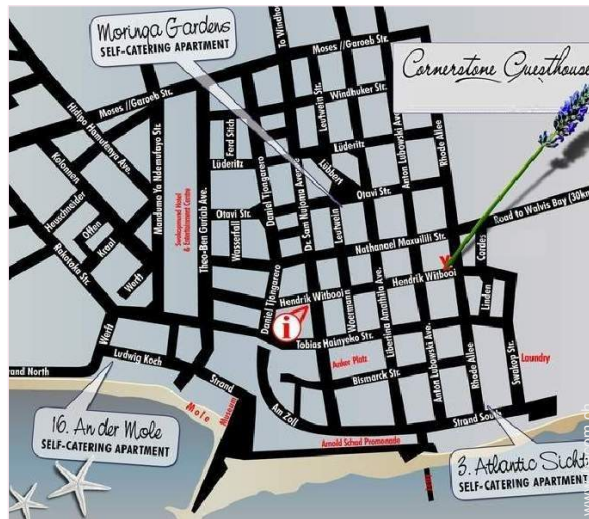

### Umgebung & Lokalisierung

Meer

Gästezimmer (B&#38;B)

Anfahrtsskizze

Lokalisierung & Anfahrt

GPS-Koordinaten in Graden, Minuten, Sekunden:  
Breitengrad 22°40'58.8"S - Längengrad 14°31'58.8"O (Stadt)

Adresse

→ 40 Hendrik Witbooi Street

- Walvis Bay : Entfernung : 36km