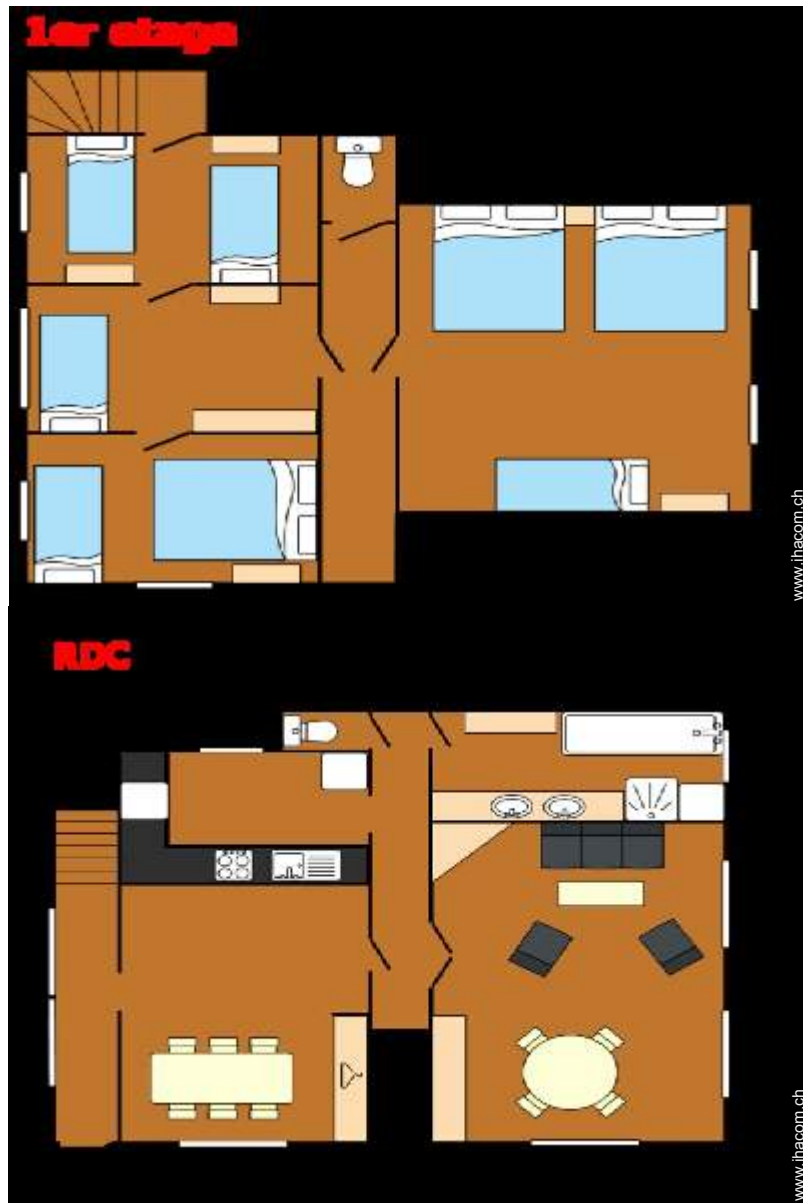

Grundrissplan