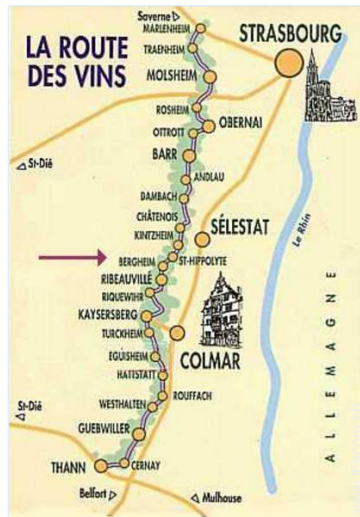

Garten

Fotoalbum - 2

Winter

Blick auf Dorf

Anfahrtsskizze

Lokalisierung & Anfahrt

GPS-Koordinaten in Graden, Minuten, Sekunden:
Breitengrad 48°12'15"N - Längengrad 7°21'37"O (Unterkunft)

Adresse

→ 61 rue des vigneron
68750 Bergheim

• Flughafen Basel/Mülhausen/Freiburg

→ Mülhausen, Oberelsass, Elsass, Frankreich
→ Entfernung : 60km
→ Dauer : 45'

• Flughafen Strasbourg Entzheim

→ Straßburg, Unterelsass, Elsass, Frankreich
→ Entfernung : 60km
→ Dauer : 45'

• Autobahn (Ausfahrt) Bergheim

→ Bergheim, Oberelsass, Elsass, Frankreich
→ Entfernung : 2km
→ Dauer : 5'

• Ribeauvillé : Entfernung : 3km

• Colmar : Entfernung : 17km

• Sélestat : Entfernung : 10km

Kontakt