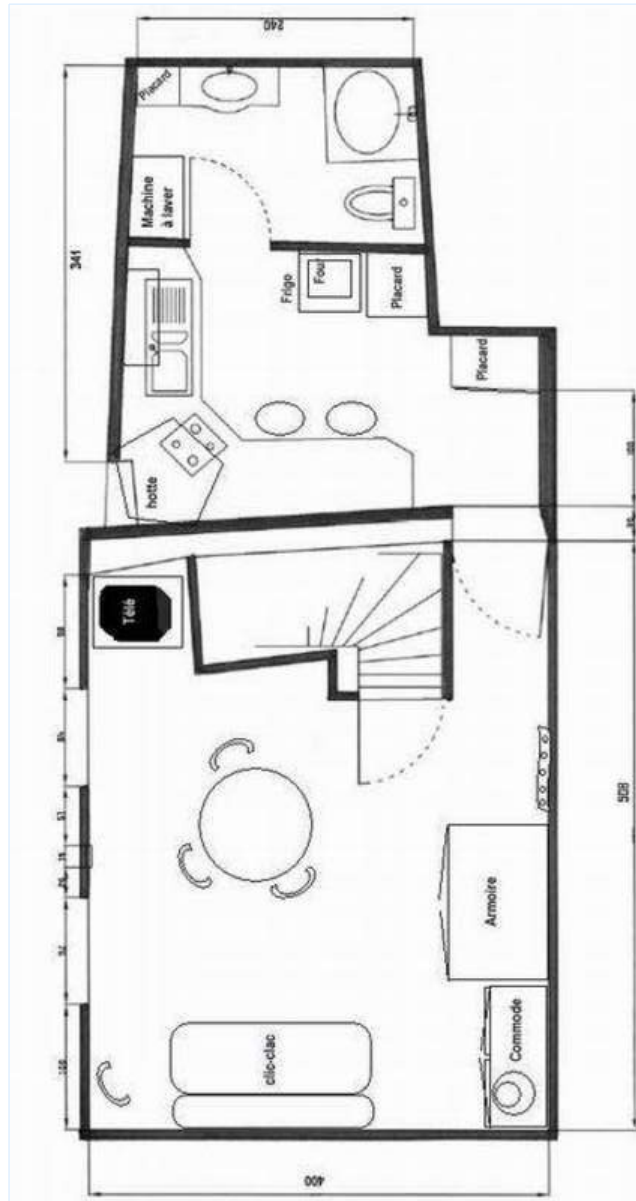

Wohnzimmer

Wohnzimmer

Waschraum/-räume

Interieur

- **Maximalbelegung :**
2 Person(en) - 2 Erwachsene(r)
- **Wohnfläche :**
35m²
- **Raumaufteilung :**
3 Zimmer, 1 Waschraum/-räume, 1 WC, Wohnzimmer, Salon, separate Küche
- **Schlafplätze :**
1 Doppelbett(en)
- **Komfort :**
TV, Bibliothek, Antennenanschluss, Wi-Fi (drahtloser Internetzugang), Kleiderschrank, Schrank, Garderobe, Föhn, Zentralheizung, Vorhänge, Doppelverglasung
- **Haushaltsausstattung :**
Geschirr/Besteck, Küchenutensilien, Kaffeebereiter, elektrische Kaffeemaschine, Toaster, Küchenmaschine, Crêpière, Herdplatten, Miniofen, Abzugshaube, Kühlschrank, Gefrierschrank, Waschmaschine, Staubsauger, Bügeleisen, Bügelbrett

Exterieur

- **Grundstücksfläche :**
< 100m²
- **Äußerer Rahmen :**
Privater Hof 80m², Garten 60m², Rasen 60m², Gemüsegarten 30m²
- **Außenausstattung :**
Pizzeriaofen, Grill, Gartentisch(e), Gartenstuhl/-stühle, Sonnenschirm

Garten

Grundrissplan

www.ihacom.ch

Fotoalbum - 1

Wohnzimmer

Wohnzimmer

separate Küche

Waschraum/-räume