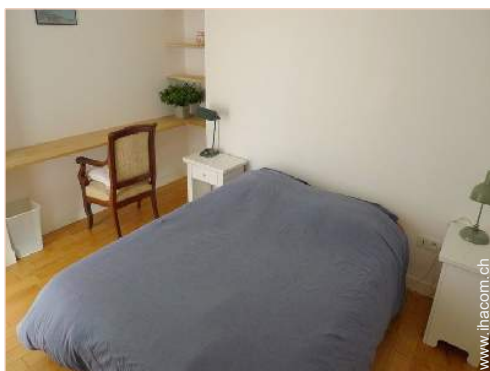

Doppelbett(en)

Umgebung & Lokalisierung

Meer Golf Reiten Thalasso

Thermalbad Festival Kultur

Freizeitaktivitäten

- **Aktivitäten weniger als 20 km /12 Meilen entfernt :**

Baden, Tretboot, Schnorcheln, Tauchen, Wasserski, Wellenreiten, Windsurfen, Segeln, Kitesurfen, Kanu/Kajak, Golf, Tennis, Spazierweg, Strandweg/Waldweg, Wandern, Mountainbike (Strecke), Landsegeln, Drachenfliegen, Parascending, Bootsausflug, Pferdeausritt, Minigolf, Volleyball, Acrobranch, Fischen, Angeln, Speerfischen, Bouleplatz

- **Betreute Aktivitäten :**

Segelschule, Tauchschule, Tennisschule, Reitschule

- **Attraktionen und Entspannung :**

Bar/Pub, Nachtclub, Restaurant, Kino, Park und Garten, Vergnügungspark, Zoo/ Tierpark, Seepark, Naturreservat, Ausstellungszentrum, Kunstgalerie, historische Sehenswürdigkeit, Museum, Festival, Antiquitäten & Trödel, Kunsthandwerk, Casino, natürliche Bäder, Thermalbad, Thalassotherapie-Center, Sauna, Türkisches Bad, Wellnessfarm, Beautycenter, Fitnesscenter, Biobauernhof

Umgebung

- **Örtlichkeit :**

- Sandstrand 100m
- Felsstrand 100m

- **Annehmlichkeiten :**

- Dorfzentrum <50m
- Bushaltestelle 100m
- Fahrrad-/Mountainbikeverleih 500m
- Autovermietung 10km
- Bootsvermietung 3km
- Tauchausrüstungsverleih 3km
- Bäckerei 50m
- Ortliche Geschäfte 50m
- Supermarkt 1,5km
- Friseursalon 3km
- Post 5km
- Bank 3km
- Geldautomat 50m
- Apotheke 2km
- Arzt 300m
- Krankenschwester 300m
- Krankenhaus 10km