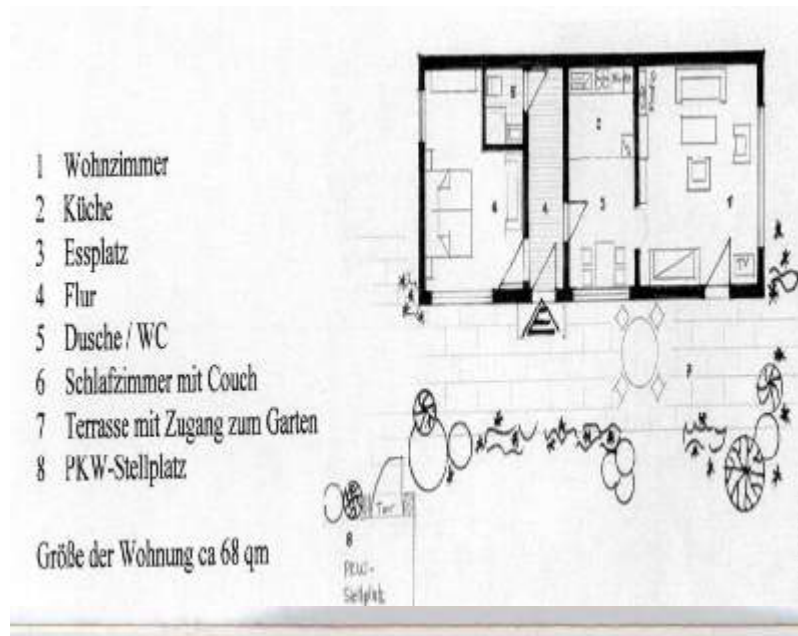

Grundrissplan