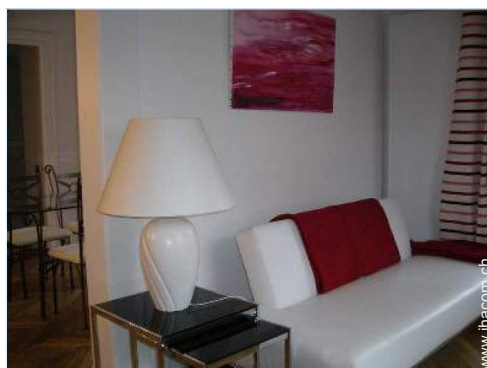

Praktische Infos

- **Praktische Infos**
  Kinderfreundlich
  Nichtraucher-Ferienwohnung, Mobilfunknetz

Fernsehzimmer