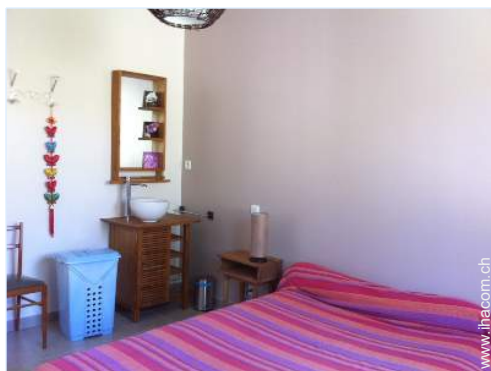

Hauptschlafzimmer