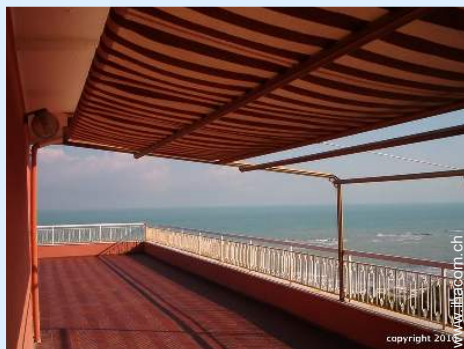

Anzeige Nr. 60601

www.ihacom.ch

Internet
Holiday
Ads

Internet
Holiday
Ads

Ferienwohnung

Penthouse 10. Stock in/auf: Wohnblock 10 Stockwerke

• Ideal für alle Altersgruppen

- Ausblick : Panorama, freier Ausblick, ohne Visavis, hochgelegen, Meer/Ozean, spektakulärer Sonnenuntergang
- Rahmen : paradiesisch, Meer
- Ausrichtung : Osten