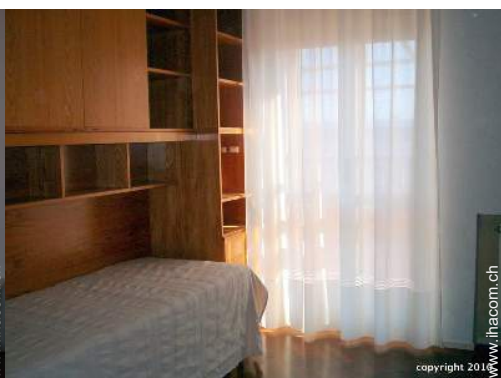

Schlafzimmer