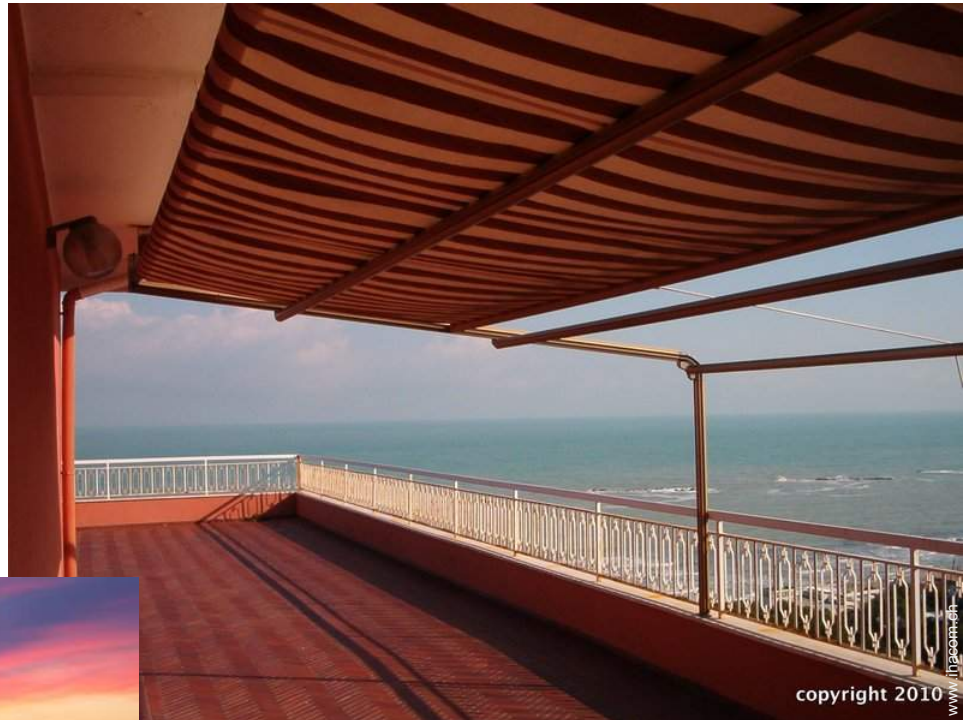

Ferienwohnung Costa Abruzzese Penthouse